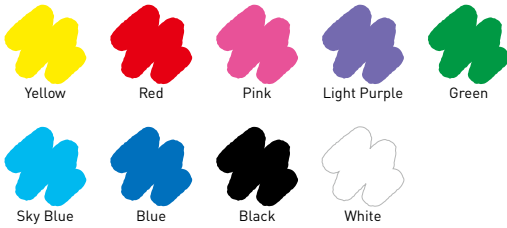

Metal Marker, Fine

PKK-S#

Line Width	2.0mm	
Product Size	H140 x W12mm	
Packing	10 / 300pcs.	
Item Code	Ink color	UPC/JAN
PKK-S#3	Yellow	084511299382
PKK-S#19	Red	084511286375
PKK-S#20	Pink	084511299399
PKK-S#29	Green	084511299405
PKK-S#425	Sky Blue	084511299412
PKK-S#36	Blue	084511286382
PKK-S#49	Black	084511299375
PKK-S#50	White	084511299368